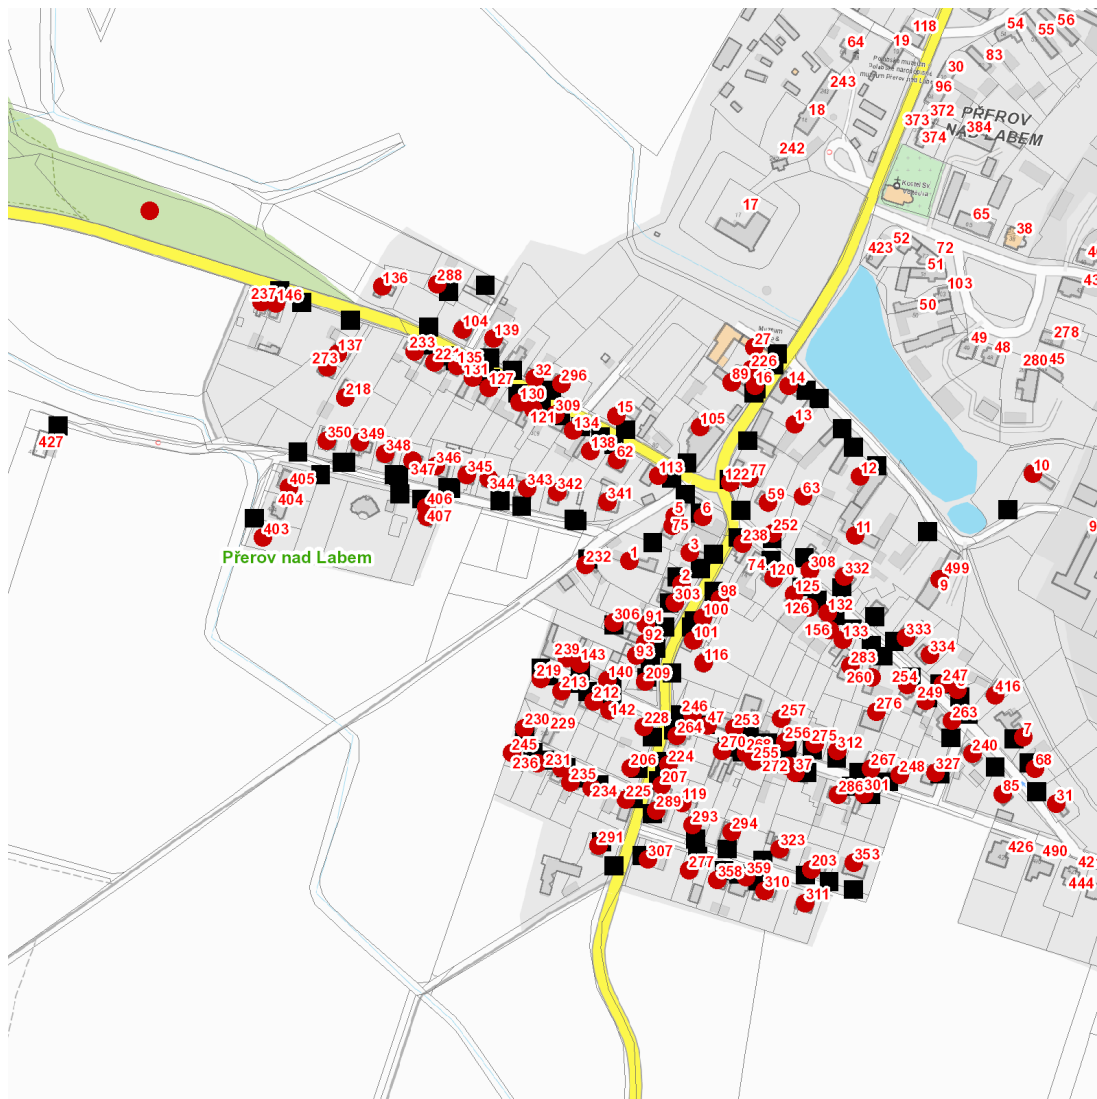

dne **7. 6. 2023** od **7:30** do **15:30** hodin

Plánovaná odstávka zahrnuje tyto lokality:**Přerov nad Labem (okres Nymburk)**

č. p. 1, 2, 3, 5-16, 27, 31, 32, 37, 47, 59, 62, 63, 68, 75, 77, 85, 89, 91, 92, 93, 98, 100, 101, 104, 105, 113, 116, 119, 120, 121, 122, 125, 126, 127, 130-140, 142, 143, 146, 156, 203, 206, 207, 209, 212, 213, 218, 219, 221, 224, 225, 226, 228, 230-240, 245-249, 252-257, 260, 263, 264, 267, 268, 270, 272, 273, 275, 276, 277, 283, 286, 288, 289, 291, 293, 294, 296, 301, 303, 306-312, 323, 327, 332, 333, 334, 341-350, 353, 358, 359, 403, 405, 406, 407, 416

kat. území **Přerov nad Labem** (kód **735035**): **parcelní č. 482**

UPOZORNĚNÍ

Dotčené zařízení distribuční soustavy je nutné i v době odstávky považovat za zařízení pod napětím, a proto vás žádáme o dodržení všech zásad bezpečnosti a provedení opatření potřebných k zamezení případných škod na zdraví a majetku. | Provozovatelé výroben elektřiny jsou povinni zajistit přerušení dodávky elektřiny z výroby do vypnutého úseku distribuční soustavy.

dne 7. 6. 2023 od 7:30 do 15:30 hodin**Orientační mapový podklad odstávkou dotčených lokalit****VYSVĚTLIVKY**

- – adresy dotčené odstávkou elektřiny
- – místa připojení k elektrické síti dotčená odstávkou

INFORMACE ZASLÁNA

IDDS: 7etb5xc (Obec Přerov nad Labem)